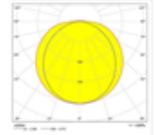

INTRO

Gövde
Difüzör
Işık Kaynağı
Lümen/Watt
Giriş Gerilimi
Montaj
Ölçüler
Renk Sıcaklığı
CRI
Dim
IP Değeri

Ekstrüde Alüminyum Profil
Opal PMMA
Power LED
120Lm/W
220-240V AC 50/60 Hz
Sıva Üstü
W:29mm H:63mm
3000K-4000K-6500K
>80
DALI / 1-10V
IP54

LED

IP54

Ürün Kodu	Ürün	Watt	Lumen	CRI	Işık Rengi	Ölçüler mm (W:H:L)
ITO60/29.14	Led Etanj Armatür	14W	1680Lm	>80	3000-4000-6500K	29x63x600mm
ITO60/29.20	Led Etanj Armatür	20W	2400Lm	>80	3000-4000-6500K	29x63x600mm
ITO90/29.28	Led Etanj Armatür	28W	3360Lm	>80	3000-4000-6500K	29x63x900mm
ITO100/29.33	Led Etanj Armatür	33W	3960Lm	>80	3000-4000-6500K	29x63x1000mm
ITO120/29.36	Led Etanj Armatür	36W	4320Lm	>80	3000-4000-6500K	29x63x1200mm
ITO120/29.40	Led Etanj Armatür	40W	4800Lm	>80	3000-4000-6500K	29x63x1200mm