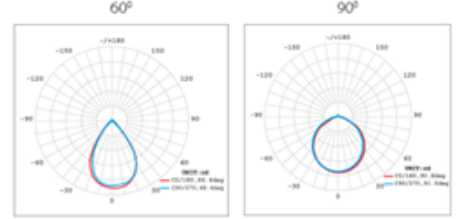

GAP SARKIT

Gövde
Difüzör
Işık Kaynağı
Lümen/Watt
Giriş Gerilimi
Montaj
Ölçüler
Renk Sıcaklığı
CRI
Dim
IP Değeri

Ekstrüde Alüminyum Profil
Kamaşma Kontrollü Optik Lens
Power LED
135Lm/W
220-240V AC 50/60 Hz
Sarkıt
W:67mm H:61mm
3000-4000-6500K
>80
DALI / 1-10V
IP54

CE  LED  IP54

Ürün Kodu	Ürün	Watt	Lumen	CRI	Işık Rengi	Ölçüler mm
GAP90/67.70	Sarkıt Yüksek Tavan	70W	9450Lm	>80	3000-4000-6500K	67x61x860mm
GAP115/67.100	Sarkıt Yüksek Tavan	100W	13500Lm	>80	3000-4000-6500K	67x61x1140mm
GAP150/67.120	Sarkıt Yüksek Tavan	120W	16200Lm	>80	3000-4000-6500K	67x61x1500mm
GAP150/67.150	Sarkıt Yüksek Tavan	150W	20250Lm	>80	3000-4000-6500K	67x61x1500mm
GAP200/67.210	Sarkıt Yüksek Tavan	210W	28350Lm	>80	3000-4000-6500K	67x61x2000mm