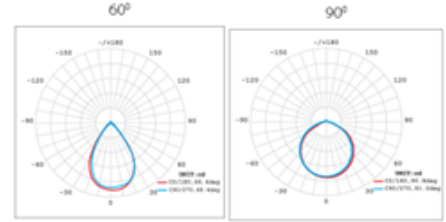

ATLAS LIGHTING

GAP SIVA ÜSTÜ

Gövde	Ekstrüde Alüminyum Profil
Difüzör	Kamaşma Kontrollü Optik Lens
Işık Kaynağı	Power LED
Lümen/Watt	135Lm/W
Giriş Gerilimi	220-240V AC 50/60 Hz
Montaj	Sıva Üstü
Ölçüler	W:134mm H:61mm
Renk Sıcaklığı	3000-4000-6500K
CRI	>80
Dim	DALI / 1-10V
IP Değeri	IP54

LED

IP54

Ürün Kodu	Ürün	Watt	Lumen	CRI	Işık Rengi	Ölçüler mm (W:H:L)
GAP115/134.240	Sıva Üstü Yüksek Tavan	240W	32400Lm	>80	3000-4000-6500K	134x61x1140mm
GAP145/134.300	Sıva Üstü Yüksek Tavan	300W	40500Lm	>80	3000-4000-6500K	134x61x1430mm