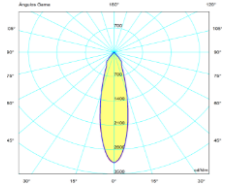

IP20

Ürün Kodu	Watt	Lumen	Güç Faktörü	CRI	Işık Rengi	Kg	Kesim Ölçüsü mm	Ölçüler mm
FRZ.2022.50	50W	6500Lm	>95	>80	3000-4000-6500K	1300gr	Ø:2x175mm	H:192 W:384 D:120mm
FRZ.2022.36	36W	4680Lm	>95	>80	3000-4000-6500K	910gr	Ø:2x160mm	H:175 W:350 D:120mm
FRZ.2022.24	24W	3120Lm	>95	>80	3000-4000-6500K	690gr	Ø:2x130mm	H:147 W:294 D:120mm
FRZ.2022.18	18W	2340Lm	>95	>80	3000-4000-6500K	595gr	Ø:2x105mm	H:117 W:234 D:120mm
FRZ.2022.12	12W	1500Lm	>95	>80	3000-4000-6500K	505gr	Ø:2x85mm	H:97 W:194 D:120mm