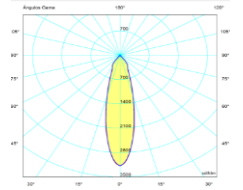

IP20

Product Code	Watt	Lumen	Power Factor	CRI	Light Color	Kg	Cut Size mm	Dimensions mm
FRZ.2022.50	50W	6500Lm	95+	80+	3000-4000-6500K	1300gr	Ø:2x175mm	H:192 W:384 D:120mm
FRZ.2022.36	36W	4680Lm	95+	80+	3000-4000-6500K	910gr	Ø:2x160mm	H:175 W:350 D:120mm
FRZ.2022.24	24W	3120Lm	95+	80+	3000-4000-6500K	690gr	Ø:2x130mm	H:147 W:294 D:120mm
FRZ.2022.18	18W	2340Lm	95+	80+	3000-4000-6500K	595gr	Ø:2x105mm	H:117 W:234 D:120mm
FRZ.2022.12	12W	1500Lm	95+	80+	3000-4000-6500K	505gr	Ø:2x85mm	H:97 W:194 D:120mm