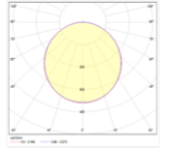

TSE CE LED RoHS YERLİ ÜRETİM IP20

| Ürün Kodu | Watt | Lumen | Güç Faktörü | CRI | Işık Rengi | Kg | Kesim Ölçüsü mm | Ölçüler mm |
|-------------|------|--------|-------------|-----|-----------------|-------|-----------------|---------------|
| FRM.2022.25 | 25W | 3250Lm | >95 | >80 | 3000-4000-6500K | 620gr | Ø:175mm | Ø:192 D:55 mm |
| FRM.2022.18 | 18W | 2340Lm | >95 | >80 | 3000-4000-6500K | 430gr | Ø:130mm | Ø:147 D:54 mm |
| FRM.2022.12 | 12W | 1560Lm | >95 | >80 | 3000-4000-6500K | 320gr | Ø:105mm | Ø:117 D:48 mm |
| FRM.2022.9 | 9W | 1170Lm | >95 | >80 | 3000-4000-6500K | 260gr | Ø:85mm | Ø:97 D:55 mm |