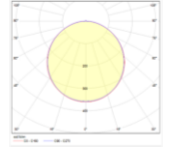

Product Code	Watt	Lumen	Power Factor	CRI	Light Color	Kg	Cut Size mm	Dimensions mm
FRM.2022.25	25W	3250Lm	95+	80+	3000-4000-6500K	620gr	Ø:175mm	Ø:192 D:55 mm
FRM.2022.18	18W	2340Lm	95+	80+	3000-4000-6500K	430gr	Ø:130mm	Ø:147 D:54 mm
FRM.2022.12	12W	1560Lm	95+	80+	3000-4000-6500K	320gr	Ø:105mm	Ø:117 D:48 mm
FRM.2022.9	9W	1170Lm	95+	80+	3000-4000-6500K	260gr	Ø:85mm	Ø:97 D:55 mm