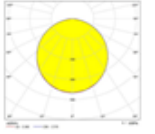

ATLAS LIGHTING

FORM SIVA ALTI

Gövde	Paslanmaz Çelik
Difüzör	Opal PMMA-Micro Prizmatik
Işık Kaynağı	Power LED
Lümen/Watt	120Lm/W
Giriş Gerilimi	220-240V AC 50/60 Hz
Montaj	Sıva altı
Ölçüler	595x595x H:70mm
Renk Sıcaklığı	3000K-4000K-6500K
CRI	>80
Dim	DALI / 1-10V
IP Değeri	IP40

LED

IP40

Ürün Kodu	Ürün	Watt	Lumen	CRI	Işık Rengi	Ölçüler mm
FRM3030/70.12	Sıva Altı Led Panel	12W	1440Lm	>80	3000-4000-6500K	295X295x70mm
FRM3060/70.22	Sıva Altı Led Panel	22W	2640Lm	>80	3000-4000-6500K	295X595x70mm
FRM6060/70.36	Sıva Altı Led Panel	36W	4320Lm	>80	3000-4000-6500K	595X595x70mm
FRM30120/70.36	Sıva Altı Led Panel	36W	4320Lm	>80	3000-4000-6500K	295X1195x70mm
FRM60120/70.70	Sıva Altı Led Panel	70W	8400Lm	>80	3000-4000-6500K	595X1195x70mm
FRM120120/70.140	Sıva Altı Led Panel	140W	16800Lm	>80	3000-4000-6500K	1195X1195x70mm