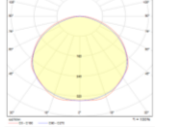

ATLAS LIGHTING

FLOW

Gövde
Difüzör
Işık Kaynağı
Lumen/Watt
Giriş Gerilimi
Montaj
Ölçüler
Renk Sıcaklığı
IP Değeri
Opsiyon
CRI
Led Ömrü

Alüminyum Ekstrüzyon
Optik Lens
Power LED
130Lm/W
220-240V AC 50/60 Hz
Sıva Üstü/Sarkıt
W:70 H:90 L:1108 mm
3000-4000-6500K
IP65
EMG-DALI
>85
100.000+

Ürün Kodu	Watt	Lumen	IK	CRI	Işık Rengi	Ağırlık Kg	Ölçüler mm
FLW.2022.150	150W	19500Lm	IK08	>85	3000-4000-6500K	4,5Kg	W:70 H:90 L:1108mm
FLW.2022.110	110W	14300Lm	IK08	>85	3000-4000-6500K	4,5Kg	W:70 H:90 L:1108mm
FLW.2022.75	75W	9750Lm	IK08	>85	3000-4000-6500K	4,5Kg	W:70 H:90 L:1108mm