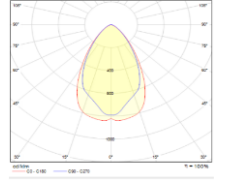

## FLEX

Gövde  
Difüzör  
Işık Kaynağı  
Lumen/Watt  
Giriş Gerilimi  
Montaj  
Ölçüler  
Renk Sıcaklığı  
IP Değeri  
Opsiyon  
CRI  
Led Ömrü

Aluminyum Enjeksiyon  
PMMA Optik Lens  
Power LED  
120Lm/W  
220-240V AC 50/60 Hz  
Sıva Üstü-Sarkıt  
W:100 Ø:282mm  
3000-4000-6500K  
IP65  
EMG-DALI-Programlanabilir  
>80  
100.000+

Ürün Kodu	Watt	Lumen	IK	CRI	Işık Rengi	Ağırlık Kg	Ölçüler mm
FLX.2022.100	100W	12000Lm	IK08	>80	3000-4000-6500K	4Kg	W:100 Ø:282mm
FLX.2022.75	75W	9000Lm	IK08	>80	3000-4000-6500K	4Kg	W:100 Ø:282mm
FLX.2022.60	60W	7200Lm	IK08	>80	3000-4000-6500K	4Kg	W:100 Ø:282mm