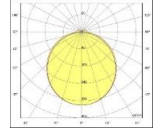

Ürün Kodu	Ürün	Watt	Lumen	CRI	Işık Rengi	Ölçüler mm
DLT100/18.15	Sıva üstü	15W	1800Lm	>80	3000-4000-6500K	18x11x1000mm
DLT150/18.22	Sıva üstü	22W	2640Lm	>80	3000-4000-6500K	18x11x1500mm
DLT200/18.30	Sıva üstü	30W	3600Lm	>80	3000-4000-6500K	18x11x2000mm
DLT250/18.37	Sıva üstü	37W	4440Lm	>80	3000-4000-6500K	18x11x2500mm
DLT300/18.45	Sıva üstü	45W	5400Lm	>80	3000-4000-6500K	18x11x3000mm
DLT350/18.52	Sıva üstü	52W	6240Lm	>80	3000-4000-6500K	18x11x3500mm
DLT400/18.60	Sıva üstü	60W	7200Lm	>80	3000-4000-6500K	18x11x4000mm
DLT450/18.68	Sıva üstü	68W	8160Lm	>80	3000-4000-6500K	18x11x4500mm
DLT500/18.75	Sıva üstü	75W	9000Lm	>80	3000-4000-6500K	18x11x4500mm