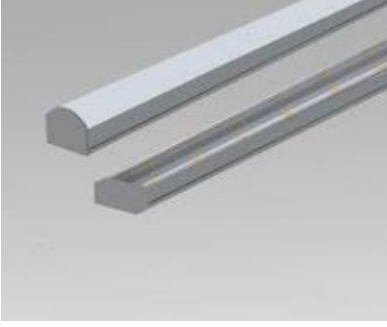

## FAST LED BAR

**Gövde**  
**Difüzör**  
**Işık Kaynağı**  
**Lümen/Watt**  
**Giriş Gerilimi**  
**Montaj**  
**Ölçüler**  
**Renk Sıcaklığı**  
**CRI**  
**Dim**  
**IP Değeri**

Ekstrüde Alüminyum Profil  
Opal PMMA  
Power LED  
120Lm/W  
220-240V AC 50/60 Hz  
Sıva Üstü  
W:18mm H:11mm  
3000-4000-6500K  
>80  
DALI / 1-10V  
IP40

LED

IP40

| Ürün Kodu    | Ürün      | Watt | Lumen  | CRI | Işık Rengi      | Ölçüler mm   |
|--------------|-----------|------|--------|-----|-----------------|--------------|
| DLT100/18.15 | Sıva üstü | 15W  | 1800Lm | >80 | 3000-4000-6500K | 18x11x1000mm |
| DLT150/18.22 | Sıva üstü | 22W  | 2640Lm | >80 | 3000-4000-6500K | 18x11x1500mm |
| DLT200/18.30 | Sıva üstü | 30W  | 3600Lm | >80 | 3000-4000-6500K | 18x11x2000mm |
| DLT250/18.37 | Sıva üstü | 37W  | 4440Lm | >80 | 3000-4000-6500K | 18x11x2500mm |
| DLT300/18.45 | Sıva üstü | 45W  | 5400Lm | >80 | 3000-4000-6500K | 18x11x3000mm |
| DLT350/18.52 | Sıva üstü | 52W  | 6240Lm | >80 | 3000-4000-6500K | 18x11x3500mm |
| DLT400/18.60 | Sıva üstü | 60W  | 7200Lm | >80 | 3000-4000-6500K | 18x11x4000mm |
| DLT450/18.68 | Sıva üstü | 68W  | 8160Lm | >80 | 3000-4000-6500K | 18x11x4500mm |
| DLT500/18.75 | Sıva üstü | 75W  | 9000Lm | >80 | 3000-4000-6500K | 18x11x4500mm |