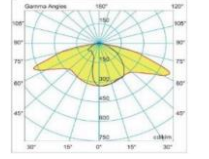

ATLAS LIGHTING

EPIC

Gövde
Difüzör
Işık Kaynağı
Lumen/Watt
Giriş Gerilimi
Montaj
Ölçüler
Renk Sıcaklığı
IP Değeri
Opsiyon
CRI
Led Ömrü

Aluminyum Enjeksiyon
PMMA Optik Lens
High Power LED
120Lm/W
220-240V AC 50/60 Hz
Ø60
W:250 H:90 L:520mm
3000-4000-6500K
IP66
DALI-Programlanabilir
>80
100.000+

Ürün Kodu	Watt	Lumen	IK	CRI	Işık Rengi	Ağırlık Kg	Ölçüler mm
EPC.2022.150	150W	18000Lm	IK08	>80	3000-4000-6500K	4,5Kg	W:250 H:90 L:520mm
EPC.2022.120	120W	14400Lm	IK08	>80	3000-4000-6500K	4,5Kg	W:250 H:90 L:520mm