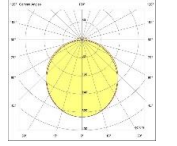

LED

IP40

Ürün Kodu	Ürün	Watt	Lumen	CRI	Işık Rengi	Ölçüler mm (Ø:H:)
ELT40/SU.80.40	Sıva Üstü Dairesel	40W	4800Lm	>80	3000-4000-6500K	400x80mm
ELT50/SU.80.52	Sıva Üstü Dairesel	52W	6240Lm	>80	3000-4000-6500K	500x80mm
ELT60/SU.80.60	Sıva Üstü Dairesel	60W	7200Lm	>80	3000-4000-6500K	600x80mm
ELT90/SU.80.110	Sıva Üstü Dairesel	110W	13200Lm	>80	3000-4000-6500K	900x80mm
ELT100/SU.80.120	Sıva Üstü Dairesel	120W	14400Lm	>80	3000-4000-6500K	1000x80mm
ELT120/SU.80.200	Sıva Üstü Dairesel	200W	24000Lm	>80	3000-4000-6500K	1200x80mm
ELT150/SU.80.360	Sıva Üstü Dairesel	360W	43200Lm	>80	3000-4000-6500K	1500x80mm