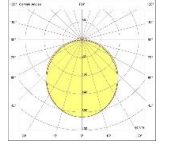

ATLAS LIGHTING

ELITE SIVA ALTI

Gövde	Paslanmaz Çelik
Difüzör	Opal PMMA-Micro Prizmatik
Işık Kaynağı	Power LED
Lümen/Watt	120Lm/W
Giriş Gerilimi	220-240V AC 50/60 Hz
Montaj	Sıva Altı
Ölçüler	H:80mm
Renk Sıcaklığı	3000-4000-6500K
CRI	>80
Dim	DALI / 1-10V
IP Değeri	IP40

LED

IP40

Ürün Kodu	Ürün	Watt	Lumen	CRI	Işık Rengi	Ölçüler mm (Ø:H:)
ELT40/SA.80.40	Sıva Altı Dairesel	40W	4800Lm	>80	3000-4000-6500K	400x80mm
ELT50/SA.80.52	Sıva Altı Dairesel	52W	6240Lm	>80	3000-4000-6500K	500x80mm
ELT60/SA.80.60	Sıva Altı Dairesel	60W	7200Lm	>80	3000-4000-6500K	600x80mm
ELT90/SA.80.110	Sıva Altı Dairesel	110W	13200Lm	>80	3000-4000-6500K	900x80mm
ELT100/SA.80.120	Sıva Altı Dairesel	120W	14400Lm	>80	3000-4000-6500K	1000x80mm
ELT120/SA.80.200	Sıva Altı Dairesel	200W	24000Lm	>80	3000-4000-6500K	1200x80mm
ELT150/SA.80.360	Sıva Altı Dairesel	360W	43200Lm	>80	3000-4000-6500K	1500x80mm