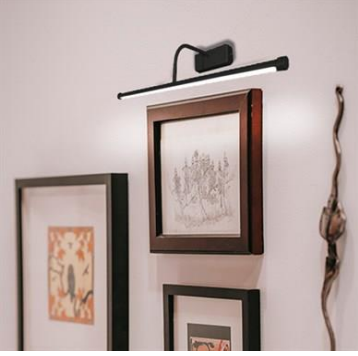

## 10W APLİK

<b>Gövde</b>	Ekstrüde Alüminyum Profil
<b>Difüzör</b>	Silikon Opal
<b>Işık Kaynağı</b>	Power LED
<b>Lümen/Watt</b>	80Lm/W
<b>Giriş Gerilimi</b>	220-240V AC 50/60 Hz
<b>Montaj</b>	Duvar Aplik
<b>Ölçüler</b>	W:20 H:500mm
<b>Renk Sıcaklığı</b>	3000K-4000K-6500K
<b>IP Değeri</b>	IP20

CE LED IP20

Ürün Kodu	Ürün	Watt	Lumen	CRI	Işık Rengi	Ölçüler mm
ATL.2022.50DU/20.10	Duvar Aplik	10W	800Lm	>80	3000-4000-6500K	W:20 H:500mm