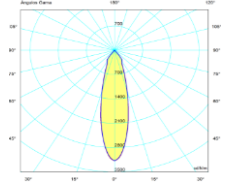

## DIVA

<b>Gövde</b>	Aluminyum Enjeksiyon
<b>Difüzör</b>	PMMA Opal
<b>Işık Kaynağı</b>	Power LED
<b>Lumen/Watt</b>	130Lm/W
<b>Giriş Gerilimi</b>	220-240V AC 50/60 Hz
<b>Montaj</b>	Sıva Altı
<b>Güç Faktörü</b>	>95
<b>Renk Sıcaklığı</b>	3000-4000-6500K
<b>IP Değeri</b>	IP20-IP44
<b>Opsiyon</b>	EMG-DALI
<b>CRI</b>	>80
<b>Led Omrü</b>	100.000+

Ürün Kodu	Watt	Lumen	Güç Faktörü	CRI	Işık Rengi	Kg	Kesim Ölçüsü mm	Ölçüler mm
DVA.2022.40	40W	5000Lm	>95	>80	3000-4000-6500K	1300gr	Ø:2x175mm	H:192 W:384 D:120mm
DVA.2022.32	32W	4000Lm	>95	>80	3000-4000-6500K	1100gr	Ø:2x160mm	H:175 W:350 D:120mm
DVA.2022.24	24W	3500Lm	>95	>80	3000-4000-6500K	910gr	Ø:2x130mm	H:147 W:294 D:120mm
DVA.2022.16	16W	2000Lm	>95	>80	3000-4000-6500K	690gr	Ø:2x105mm	H:117 W:234 D:120mm
DVA.2022.12	12W	1500Lm	>95	>80	3000-4000-6500K	505gr	Ø:2x85mm	H:97 W:194 D:120mm