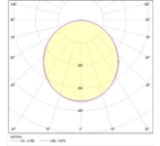

Ürün Kodu	Watt	Lumen	Güç Faktörü	CRI	Işık Rengi	Kg	Kesim Ölçüsü mm	Ölçüler mm
DCO.2022.25	25W	3125Lm	>95	>80	3000-4000-6500K	700gr	Ø:210mm	Ø:227 D: 85mm
DCO.2022.18	18W	2250Lm	>95	>80	3000-4000-6500K	530gr	Ø:175mm	Ø:192 D: 85mm
DCO.2022.18	18W	2250Lm	>95	>80	3000-4000-6500K	470gr	Ø:160mm	Ø:175 D: 85mm
DCO.2022.12	12W	1500Lm	>95	>80	3000-4000-6500K	360gr	Ø:130mm	Ø:147 D: 75mm
DCO.2022.9	9W	1125Lm	>95	>80	3000-4000-6500K	300gr	Ø:105mm	Ø:117 D: 70mm
DCO.2022.6	6W	750Lm	>95	>80	3000-4000-6500K	280gr	Ø:85mm	Ø:97 D: 70mm