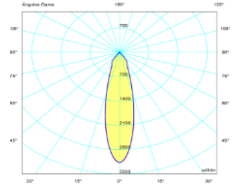

Ürün Kodu	Watt	Lumen	Güç Faktörü	CRI	Işık Rengi	Kg	Kesim Ölçüsü mm	Ölçüler mm
CSM.2022.50	50W	6500Lm	>95	>80	3000-4000-6500K	1300gr	Ø:2x175mm	H:192 W:384 D:120mm
CSM.2022.36	36W	4680Lm	>95	>80	3000-4000-6500K	910gr	Ø:2x160mm	H:175 W:350 D:120mm
CSM.2022.24	24W	3120Lm	>95	>80	3000-4000-6500K	690gr	Ø:2x130mm	H:147 W:294 D:120mm
CSM.2022.18	18W	2340Lm	>95	>80	3000-4000-6500K	595gr	Ø:2x105mm	H:117 W:234 D:120mm
CSM.2022.12	12W	1500Lm	>95	>80	3000-4000-6500K	505gr	Ø:2x85mm	H:97 W:194 D:120mm