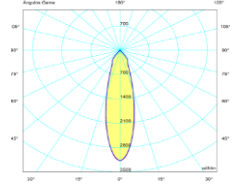

LED

IP20

Ürün Kodu	Watt	Lumen	Güç Faktörü	CRI	Işık Rengi	Kg	Kesim Ölçüsü mm	Ölçüler mm
CPR.2022.40	40W	5000Lm	95+	80+	3000-4000-6500K	1300gr	Ø:2x175mm	H:192 W:384 D:120mm
CPR.2022.32	32W	4000Lm	95+	80+	3000-4000-6500K	1100gr	Ø:2x160mm	H:175 W:350 D:120mm
CPR.2022.24	24W	3500Lm	95+	80+	3000-4000-6500K	910gr	Ø:2x130mm	H:147 W:294 D:120mm
CPR.2022.16	16W	2000Lm	95+	80+	3000-4000-6500K	690gr	Ø:2x105mm	H:117 W:234 D:120mm
CPR.2022.12	12W	1500Lm	95+	80+	3000-4000-6500K	505gr	Ø:2x85mm	H:97 W:194 D:120mm