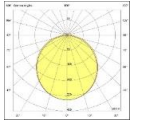

BOOR SIVA ÜSTÜ

Gövde	Paslanmaz Çelik
Difüzör	Opal PMMA-Micro Prizmatik
Işık Kaynağı	Power LED
Lümen/Watt	120Lm/W
Giriş Gerilimi	220-240V AC 50/60 Hz
Montaj	Sıva Üstü
Ölçüler	W:100 H:80mm
Renk Sıcaklığı	3000K-4000K-6500K
CRI	>80
Dim	DALI / 1-10V
IP Değeri	IP20

LED

IP20

Ürün Kodu	Ürün	Watt	Lumen	CRI	Işık Rengi	Ölçüler mm (W:H:L)
BOR60.CE/100.66	Sıva Üstü Dekoratif	53W	6360Lm	>80	3000-4000-6500K	100x80x600x600mm
BOR120.CE/100.79	Sıva Üstü Dekoratif	79W	9480Lm	>80	3000-4000-6500K	100x80x600x1200mm
BOR240.CE/100.68	Sıva Üstü Dekoratif	210W	25200Lm	>80	3000-4000-6500K	100x80x1200x1200mm