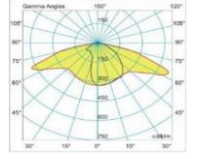

ATLAS LIGHTING

BOHO

Gövde
Difüzör
Işık Kaynağı
Lumen/Watt
Giriş Gerilimi
Montaj
Ölçüler
Renk Sıcaklığı
IP Değeri
Opsiyon
CRI
Led Ömrü

Alüminyum Enjeksiyon
PMMA Optik Lens
High Power LED
120Lm/W
220-240V AC 50/60 Hz
Ø50
W:212 H:67 L:372mm
3000-4000-6500K
IP66
DALI-Programlanabilir
>80
100.000+

Ürün Kodu	Watt	Lumen	IK	CRI	Işık Rengi	Ağırlık Kg	Ölçüler mm
BHO.2022.60	60W	7200Lm	IK08	>80	3000-4000-6500K	3,5Kg	W:212 H:67 L:372mm
BHO.2022.40	40W	4800Lm	IK08	>80	3000-4000-6500K	3,5Kg	W:212 H:67 L:372mm