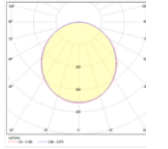

IP20

Ürün Kodu	Watt	Lumen	Güç Faktörü	CRI	Işık Rengi	Kg	Kesim Ölçüsü mm	Ölçüler mm
BLP.2022.25	25W	3250Lm	>95	>80	3000-4000-6500K	660gr	Ø:180mm	Ø:200 D: mm
BLP.2022.18	18W	2340Lm	>95	>80	3000-4000-6500K	360gr	Ø:130mm	Ø:150 D: mm
BLP.2022.12	12W	1560Lm	>95	>80	3000-4000-6500K	300gr	Ø:105mm	Ø:120 D: mm
BLP.2022.9	9W	1170Lm	>95	>80	3000-4000-6500K	280gr	Ø:90mm	Ø:108 D: mm
BLP.2022.6	6W	750Lm	>95	>80	3000-4000-6500K	150gr	Ø:70mm	Ø:80 D: mm