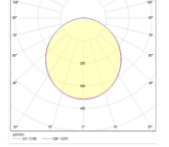

Ürün Kodu	Watt	Lumen	Güç Faktörü	CRI	Işık Rengi	Kg	Kesim Ölçüsü mm	Ölçüler mm
ARA.2022.25	25W	3000Lm	>95	>80	3000-4000-6500K	700gr	Ø:210mm	Ø:227 H:85 mm
ARA.2022.20	20W	2500Lm	>95	>80	3000-4000-6500K	530gr	Ø:175mm	Ø:192 H:85 mm
ARA.2022.16	16W	2000Lm	>95	>80	3000-4000-6500K	470gr	Ø:160mm	Ø:175 H:85 mm
ARA.2022.8	8W	1000Lm	>95	>80	3000-4000-6500K	360gr	Ø:130mm	Ø:147 H:80 mm
ARA.2022.6	6W	750Lm	>95	>80	3000-4000-6500K	300gr	Ø:105mm	Ø:117 H:70 mm
ARA.2022.6	6W	750Lm	>95	>80	3000-4000-6500K	280gr	Ø:85mm	Ø:97 H:70 mm