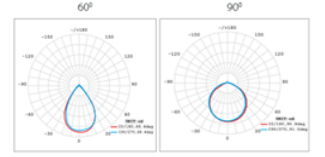

## ASTRA 800

<b>Gövde</b>	Aluminyum Enjeksiyon
<b>Difüzör</b>	Kamaşma Kontrollü Optik Lens
<b>Işık Kaynağı</b>	Power LED
<b>Lümen/Watt</b>	135Lm/W
<b>Giriş Gerilimi</b>	220-240V AC 50/60 Hz
<b>Montaj</b>	Sıva Üstü
<b>Ölçüler</b>	W:440 H:107 L:640mm
<b>Renk Sıcaklığı</b>	3000K-4000K-6500K
<b>CRI</b>	>80
<b>Dim</b>	DALI / 1-10V
<b>IP Değeri</b>	IP66

CE RoHS YERLİ ÜRETİM LED IP66

Ürün Kodu	Ürün	Watt	Lumen	CRI	Işık Rengi	Ölçüler mm L:W:H
ATR.800/440.400	Led Projektör	400W	54000Lm	>80	3000-4000-6500K	640x440x107mm
ATR.800/440.600	Led Projektör	600W	81000Lm	>80	3000-4000-6500K	640x440x107mm
ATR.800/440.800	Led Projektör	800W	108000Lm	>80	3000-4000-6500K	640x440x107mm