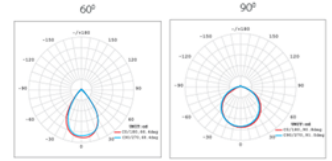

ASTRA 600

| | |
|-----------------------|------------------------------|
| Gövde | Aluminyum Enjeksiyon |
| Difüzör | Kamaşma Kontrollü Optik Lens |
| Işık Kaynağı | Power LED |
| Lümen/Watt | 135Lm/W |
| Giriş Gerilimi | 220-240V AC 50/60 Hz |
| Montaj | Sıva Üstü |
| Ölçüler | W:640 H:107 L:315mm |
| Renk Sıcaklığı | 3000K-4000K-6500K |
| CRI | >80 |
| Dim | DALI / 1-10V |
| IP Değeri | IP66 |

LED

IP66

| Ürün Kodu | Ürün | Watt | Lumen | CRI | Işık Rengi | Ölçüler mm L:W:H |
|-----------------|---------------|------|---------|-----|-----------------|---------------------|
| ATR.600/640.300 | Led Projektör | 300W | 40800Lm | >80 | 3000-4000-6500K | 315x640x107mm |
| ATR.600/640.450 | Led Projektör | 450W | 60750Lm | >80 | 3000-4000-6500K | 315x640x107mm |
| ATR.600/640.600 | Led Projektör | 600W | 81000Lm | >80 | 3000-4000-6500K | 315x640x107mm |