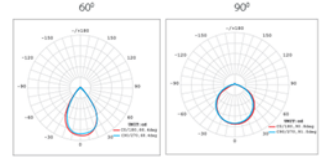

ASTRA 400

Gövde	Aluminyum Enjeksiyon
Difüzör	Kamaşma Kontrollü Optik Lens
Işık Kaynağı	Power LED
Lümen/Watt	135Lm/W
Giriş Gerilimi	220-240V AC 50/60 Hz
Montaj	Sıva Üstü
Ölçüler	W:535 H:107 L:315mm
Renk Sıcaklığı	3000K-4000K-6500K
CRI	>80
Dim	DALI / 1-10V
IP Değeri	IP66

LED

IP66

Ürün Kodu	Ürün	Watt	Lumen	CRI	Işık Rengi	Ölçüler mm L:W:H
ATR.400/535.200	Led Projektör	200W	27000Lm	>80	3000-4000-6500K	315x535x107mm
ATR.400/535.300	Led Projektör	300W	40500Lm	>80	3000-4000-6500K	315x535x107mm
ATR.400/535.400	Led Projektör	400W	54000Lm	>80	3000-4000-6500K	315x535x107mm