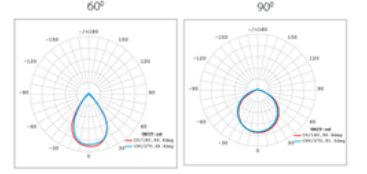

ATLAS LIGHTING

ASTRA 300

Gövde
Difüzör
Işık Kaynağı
Lümen/Watt
Giriş Gerilimi
Montaj
Ölçüler
Renk Sıcaklığı
CRI
Dim
IP Değeri

Aluminyum Enjeksiyon
Kamaşma Kontrollü Optik Lens
Power LED
135Lm/W
220-240V AC 50/60 Hz
Sıva Üstü
W:320 H:107 L:315mm
3000K-4000K-6500K
>80
DALI / 1-10V
IP66

LED

IP66

Ürün Kodu	Ürün	Watt	Lumen	CRI	Işık Rengi	Ölçüler mm L:W:H
ATR.300/320.150	Led Projektör	150W	20250Lm	>80	3000-4000-6500K	315x320x107mm
ATR.300/320.225	Led Projektör	225W	30375Lm	>80	3000-4000-6500K	315x320x107mm
ATR.300/320.300	Led Projektör	300W	40500Lm	>80	3000-4000-6500K	315x320x107mm