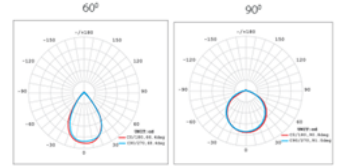

ATLAS LIGHTING

ASTRA 200

Gövde	Aluminyum Enjeksiyon
Difüzör	Kamaşma Kontrollü Optik Lens
Işık Kaynağı	Power LED
Lümen/Watt	135Lm/W
Giriş Gerilimi	220-240V AC 50/60 Hz
Montaj	Sıva Üstü
Ölçüler	W:215 H:107 L:315mm
Renk Sıcaklığı	3000K-4000K-6500K
CRI	>80
Dim	DALI / 1-10V
IP Değeri	IP66

LED

IP66

Ürün Kodu	Ürün	Watt	Lumen	CRI	Işık Rengi	Ölçüler mm L:W:H
ATR.200/215.100	Led Projektör	100W	13500Lm	>80	3000-4000-6500K	315x215x107mm
ATR.200/215.150	Led Projektör	150W	20250Lm	>80	3000-4000-6500K	315x215x107mm
ATR.200/215.200	Led Projektör	200W	27000Lm	>80	3000-4000-6500K	315x215x107mm