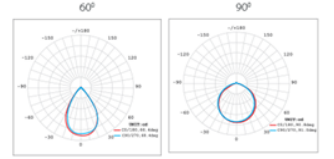

ASTRA 1200

Gövde	Aluminyum Enjeksiyon
Difüzör	Kamaşma Kontrollü Optik Lens
Işık Kaynağı	Power LED
Lümen/Watt	135Lm/W
Giriş Gerilimi	220-240V AC 50/60 Hz
Montaj	Sıva Üstü
Ölçüler	W:660 H:107 L:640mm
Renk Sıcaklığı	3000K-4000K-6500K
CRI	>80
Dim	DALI / 1-10V
IP Değeri	IP66

Ürün Kodu	Ürün	Watt	Lumen	CRI	Işık Rengi	Ölçüler mm L:W:H
ATR.1200/660.600	Led Projektör	600W	81000Lm	>80	3000-4000-6500K	640x660x107mm
ATR.1200/660.900	Led Projektör	900W	121500Lm	>80	3000-4000-6500K	640x660x107mm
ATR.1200/660.1200	Led Projektör	1200W	162000Lm	>80	3000-4000-6500K	640x660x107mm