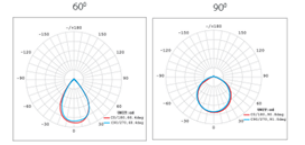

ASTRA 1000

Gövde	Aluminyum Enjeksiyon
Difüzör	Kamaşma Kontrollü Optik Lens
Işık Kaynağı	Power LED
Lümen/Watt	135Lm/W
Giriş Gerilimi	220-240V AC 50/60 Hz
Montaj	Sıva Üstü
Ölçüler	W:550 H:107 L:640mm
Renk Sıcaklığı	3000K-4000K-6500K
CRI	>80
Dim	DALI / 1-10V
IP Değeri	IP66

Ürün Kodu	Ürün	Watt	Lumen	CRI	Işık Rengi	Ölçüler mm L:W:H
ATR.1000/550.500	Led Projektör	500W	67500Lm	>80	3000-4000-6500K	640x550x107mm
ATR.1000/550.750	Led Projektör	750W	101250Lm	>80	3000-4000-6500K	640x550x107mm
ATR.1000/550.1000	Led Projektör	1000W	135000Lm	>80	3000-4000-6500K	640x550x107mm