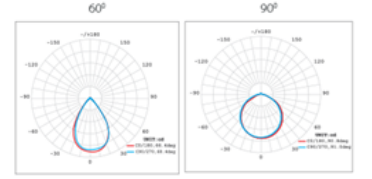

ASTRA 100

Gövde	Aluminyum Enjeksiyon
Difüzör	Kamaşma Kontrollü Optik Lens
Işık Kaynağı	Power LED
Lümen/Watt	135Lm/W
Giriş Gerilimi	220-240V AC 50/60 Hz
Montaj	Sıva Üstü
Ölçüler	W:150 H:107 L:315mm
Renk Sıcaklığı	3000K-4000K-6500K
CRI	>80
Dim	DALI / 1-10V
IP Değeri	IP66

CE RoHS YERLİ ÜRETİM LED IP66

Ürün Kodu	Ürün	Watt	Lumen	CRI	Işık Rengi	Ölçüler mm L:W:H
ATR.100/107.50	Led Projektör	50W	6750Lm	>80	3000-4000-6500K	315x150x107mm
ATR.100/107.75	Led Projektör	75W	10125Lm	>80	3000-4000-6500K	315x150x107mm
ATR.100/107.100	Led Projektör	100W	13500Lm	>80	3000-4000-6500K	315x150x107mm