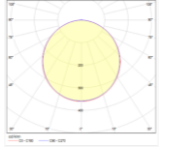

IP20

Ürün Kodu	Watt	Lumen	Güç Faktörü	CRI	Işık Rengi	Kg	Kesim Ölçüsü mm	Ölçüler mm
AST.2022.12	12W	1560Lm	>95	>80	3000-4000-6500K	430gr	Ø:1050mm	W:120 D: 85mm
AST.2022.9	9W	1170Lm	>95	>80	3000-4000-6500K	400gr	Ø:80mm	W:90 D: 85mm