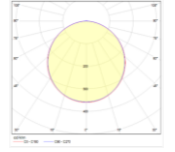

ARENA

Gövde	Aluminyum Enjeksiyon
Difüzör	Aluminyum Reflektör - PMMA
Işık Kaynağı	COB LED
Lumen/Watt	130Lm/W
Giriş Gerilimi	220-240V AC 50/60 Hz
Montaj	Sıva Altı
Güç Faktörü	>95
Renk Sıcaklığı	3000-4000-6500K
IP Değeri	IP20-IP44
Opsiyon	EMG-DALI
CRI	>80
Led Ömrü	100.000+

IP20

Ürün Kodu	Watt	Lumen	Güç Faktörü	CRI	Işık Rengi	Kg	Kesim Ölçüsü mm	Ölçüler mm
ARN.2022.25	25W	3250Lm	>95	>80	3000-4000-6500K	860gr	Ø:175mm	H:192 D: 55mm
ARN.2022.18	18W	2340Lm	>95	>80	3000-4000-6500K	580gr	Ø:130mm	H:147 D: 54mm
ARN.2022.12	12W	1560Lm	>95	>80	3000-4000-6500K	420gr	Ø:105mm	H:117 D: 48mm
ARN.2022.9	9W	1170Lm	>95	>80	3000-4000-6500K	370gr	Ø:85mm	H:97 D: 45mm