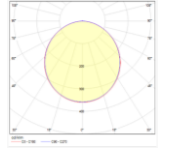

Ürün Kodu	Watt	Lumen	Güç Faktörü	CRI	Işık Rengi	Kg	Kesim Ölçüsü mm	Ölçüler mm
ALT.2022.25	25W	3250Lm	>95	>80	3000-4000-6500K	700gr	Ø:210mm	Ø:227 D: 85mm
ALT.2022.18	18W	2340Lm	>95	>80	3000-4000-6500K	530gr	Ø:175mm	Ø:192 D: 85mm
ALT.2022.18	18W	2340Lm	>95	>80	3000-4000-6500K	470gr	Ø:160mm	Ø:175 D: 85mm
ALT.2022.12	12W	1560Lm	>95	>80	3000-4000-6500K	360gr	Ø:130mm	Ø:147 D: 75mm
ALT.2022.9	9W	1170Lm	>95	>80	3000-4000-6500K	300gr	Ø:105mm	Ø:117 D: 70mm
ALT.2022.6	6W	780Lm	>95	>80	3000-4000-6500K	280gr	Ø:85mm	Ø:97 D: 70mm