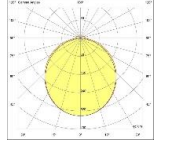

Ürün Kodu	Ürün	Watt	Lumen	CRI	Işık Rengi	Ölçüler mm (Ø:W:H:)
APH50/70.29	Sıva Üstü Silindir	29W	3480Lm	>80	3000-4000-6500K	500x70x80mm
APH60/70.35	Sıva Üstü Silindir	35W	4200Lm	>80	3000-4000-6500K	600x70x80mm
APH90/70.57	Sıva Üstü Silindir	57W	6840Lm	>80	3000-4000-6500K	900x70x80mm
APH100/70.64	Sıva Üstü Silindir	64W	7680Lm	>80	3000-4000-6500K	1000x70x80mm
APH120/70.77	Sıva Üstü Silindir	77W	9240Lm	>80	3000-4000-6500K	1200x70x80mm
APH150/70.97	Sıva Üstü Silindir	97W	11640Lm	>80	3000-4000-6500K	1500x70x80mm
APH180/70.119	Sıva Üstü Silindir	119W	14280Lm	>80	3000-4000-6500K	1800x70x80mm
APH200/70.132	Sıva Üstü Silindir	132W	15840Lm	>80	3000-4000-6500K	2000x70x80mm
APH220/70.146	Sıva Üstü Silindir	146W	17520Lm	>80	3000-4000-6500K	2200x70x80mm
APH250/70.167	Sıva Üstü Silindir	167W	20040Lm	>80	3000-4000-6500K	2500x70x80mm
APH280/70.188	Sıva Üstü Silindir	188W	22560Lm	>80	3000-4000-6500K	2800x70x80mm
APH300/70.200	Sıva Üstü Silindir	200W	24000Lm	>80	3000-4000-6500K	3000x70x80mm
APH320/70.216	Sıva Üstü Silindir	216W	25920Lm	>80	3000-4000-6500K	3200x70x80mm
APH350/70.235	Sıva Üstü Silindir	235W	28200Lm	>80	3000-4000-6500K	3500x70x80mm
APH380/70.258	Sıva Üstü Silindir	258W	30960Lm	>80	3000-4000-6500K	3800x70x80mm
APH400/70.272	Sıva Üstü Silindir	272W	32640Lm	>80	3000-4000-6500K	4000x70x80mm
APH450/70.302	Sıva Üstü Silindir	302W	36240Lm	>80	3000-4000-6500K	4500x70x80mm
APH500/70.332	Sıva Üstü Silindir	332W	39840Lm	>80	3000-4000-6500K	5000x70x80mm