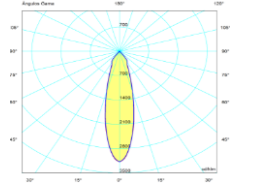

IP20

Ürün Kodu	Watt	Lumen	Güç Faktörü	CRI	Işık Rengi	Kg	Kesim Ölçüsü mm	Ölçüler mm
VNS.2022.50	50W	6500Lm	>95	>80	3000-4000-6500K	1300gr	Ø:2x175mm	H:192 W:384 D:120mm
VNS.2022.36	36W	4680Lm	>95	>80	3000-4000-6500K	910gr	Ø:2x160mm	H:175 W:350 D:120mm
VNS.2022.24	24W	3120Lm	>95	>80	3000-4000-6500K	690gr	Ø:2x130mm	H:147 W:294 D:120mm
VNS.2022.12	12W	1500Lm	>95	>80	3000-4000-6500K	505gr	Ø:2x85mm	H:97 W:194 D:120mm